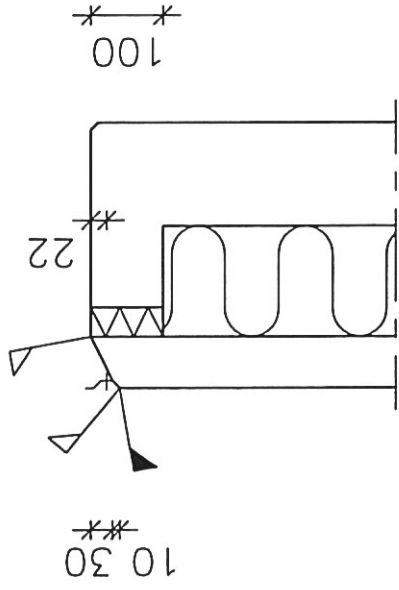

106040

VANDRET SNIT

LODRET SNIT

REV. NR.	ÆNDRING OMFATTER	SIGN.	DATE
<b>VINDUESDETALJER M. SPOR 16/36</b>			
<b>LODRET OG VANDRET SNIT</b>			
<b>DS Elcobyg</b>		EMNE: SAMLINGSDETALJE	
SAGSNR: 1802		TEGN. NR. 1802	
SIGN: MB		SIGN: MB	
DATE: 14.04.2014		DATE: 14.04.2014	