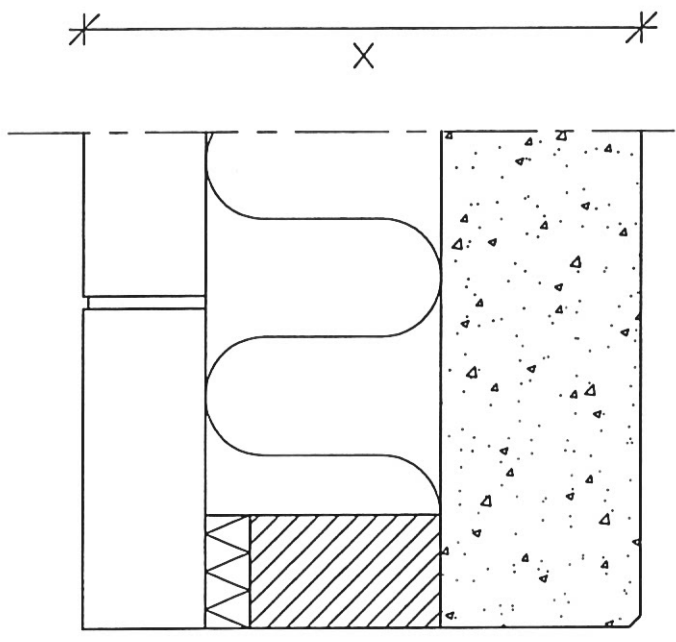

LODRET SNIT

VANDRET SNIT

PRINCIP DETALJE

REV. NR.	ÆNDRING	OMFATTER	SIGN.	DATE
<b>VINDUE &amp; DØRDETALJER</b> LODRET OG VANDRET SNIT				
 <b>DS Eicobyyg</b>				
EMNE: STANDARDDETALJER				
SAGSNR: TEKN. NR. 1816				
SIGN: IH				
DATE:				