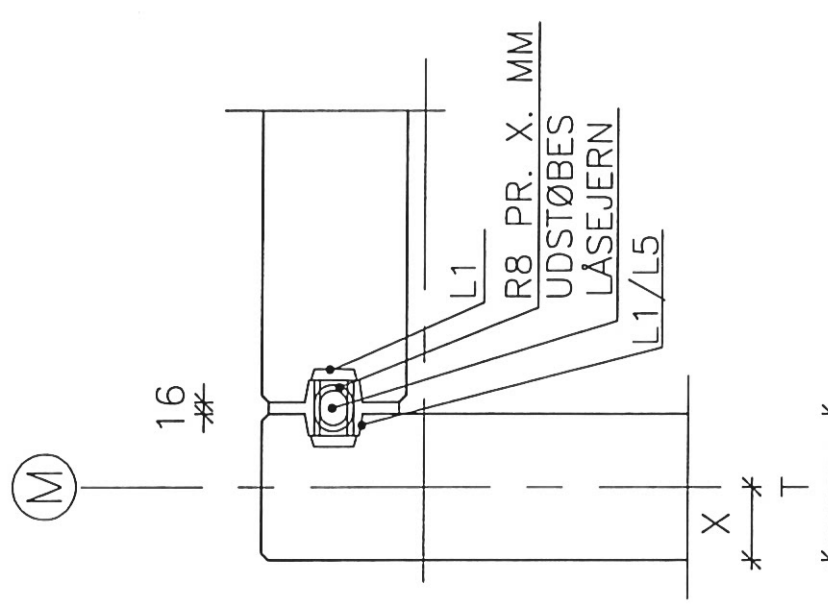

L3/L4 m/PHILIPP

L1/L5 m/R8 BUL.

REV. NR.	ÆNDRING OMFATTER	SIGN.	DATE
VÆGGE SAMMENSTØBT - HJØRNE VANDRET SNIT			
			
<small>EMNE: SAMLINGSDETALJE</small> <small>SAGSNR: 1904</small> <small>TEGN. NR. 1904</small> <small>SIGN: LK</small> <small>DATE: 14.04.2014</small>			