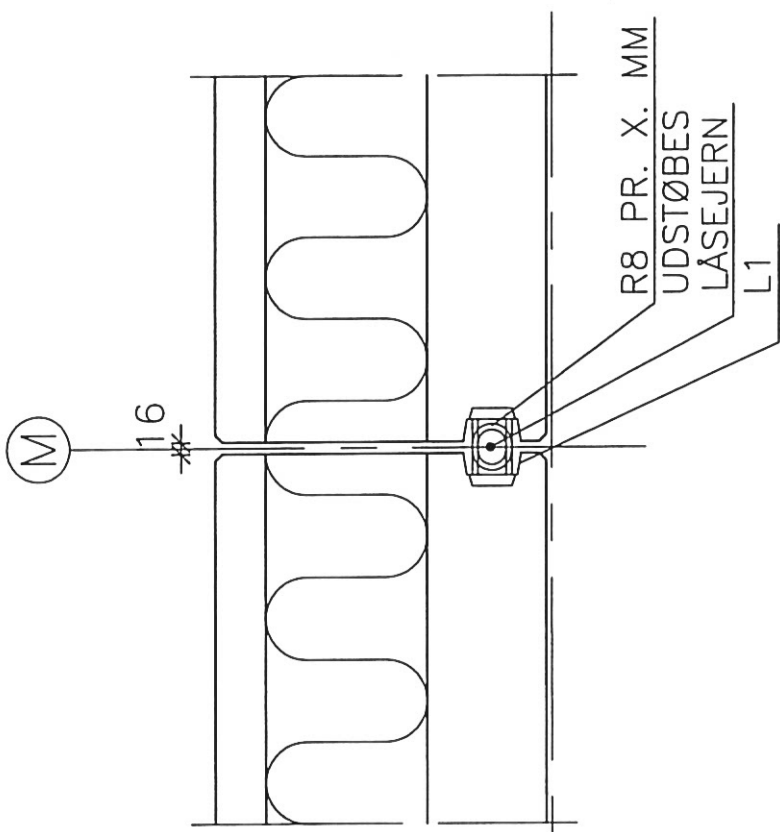

L3 m/PHILIPP

L1 m/R8 BJL.

REV. NR.	ÆNDRING OMFATTER	SIGN.	DATE

SAMMENSTØBNING MELLEMM FACADER VANDRET SNIIT	
DS Elcobyg	ETVÆNE: SAMLINGSDETALJE SAGSNR: TEKN. NR. 1906 SIGN: LK Dato: 14.04.2014