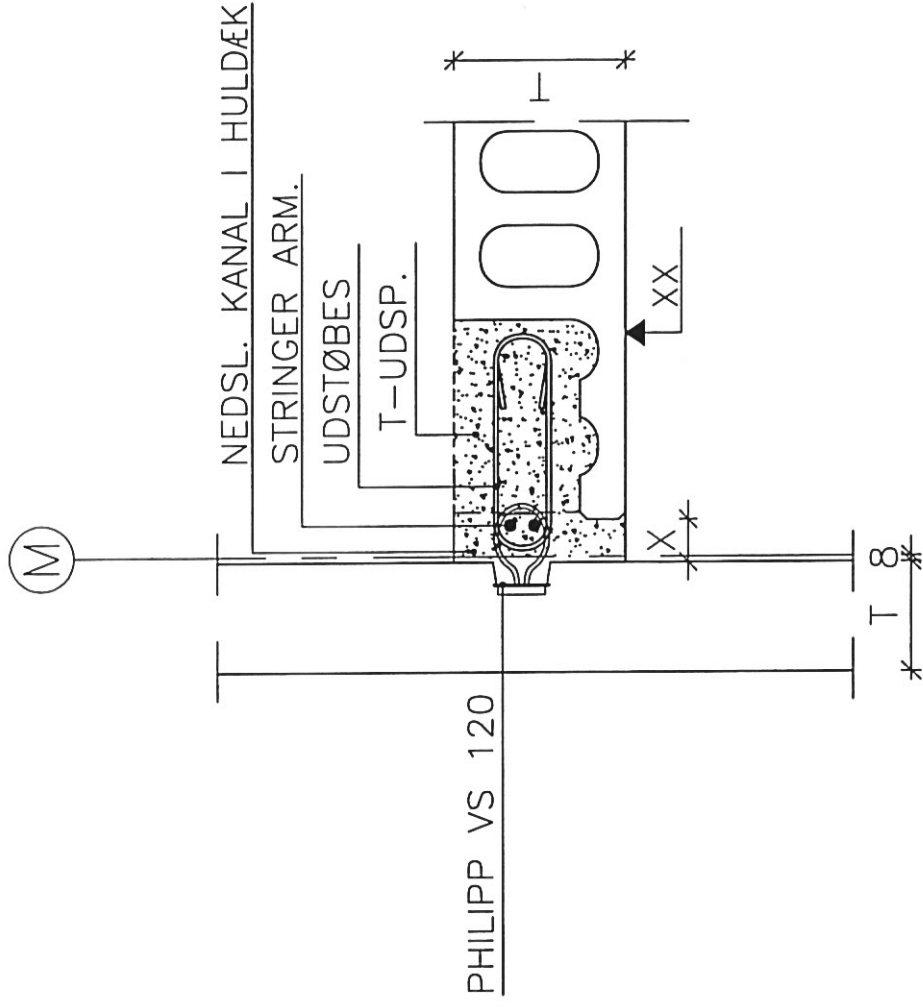

SAMLING M/BJL.

SAMLING M/PHILIPP

REV. NR.	ÆNDRING OMFATTER	SIGN.	DATE
<b>GENNEMGÅENDE VÆG V/HULDÆK T. UDSP MED AFSTAND LØDRET SNIT</b>			
<b>DS Elcobyg</b>		EMNE: SAMLINGSDETALJE	
SAGSNR: 1919		TECH. NR. 1919	
SIGN: RSH		SIGN: RSH	
Dato: 14.04.2014		Dato: 14.04.2014	