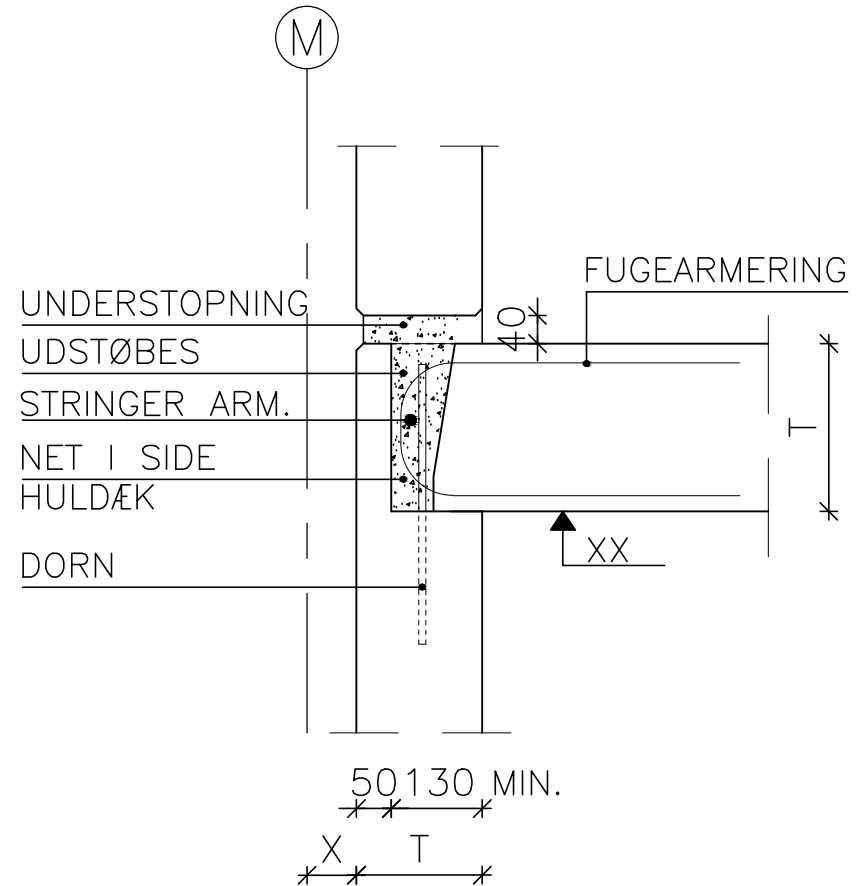

ELEMENTER PÅ 150 MM OG  
DERUNDER UDFØRES UDEN  
SKØRT

ELEMENTER PÅ 180 MM OG  
DEROVER KAN UDFØRES MED  
SKØRT

REV. NR.	ÆNDRING OMFATTER	SIGN.	DATO
A	Tophat slettet, ekstra snit påsat	BTJ	16.02.2018
<b>SKØRT TRAPPERUM VANDRET FUGE - BÆRENDE</b>			
<b>LODRET SNIT</b>			
<b>DS Elcobyg</b>		EMNE: <b>SAMLINGSDETALJE</b>	
		SAGSNR:	
		TEGN. NR. 1924	
		SIGN: RSH	
		DATO: 14.04.2014	
HADSUNDVEJ 8 DK-8500 HOBRO TLF 96 57 26 57 FAX 96 57 26 67			