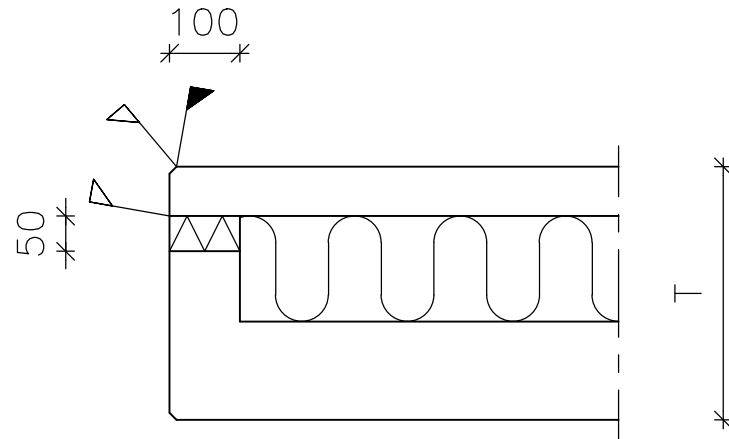

LODRET SNIT

VANDRET SNIT

NOT 20/40

REV. NR.	ÆNDRING OMFATTER	SIGN.	DATE
A	Tykkelse kuldebrosisolering	BTJ	16.02.2018
B	Spor ændret til 20/40	MBL	10.12.2021

VINDUESDETALJER M. SPOR 20/40
LODRET OG VANDRET SNIT