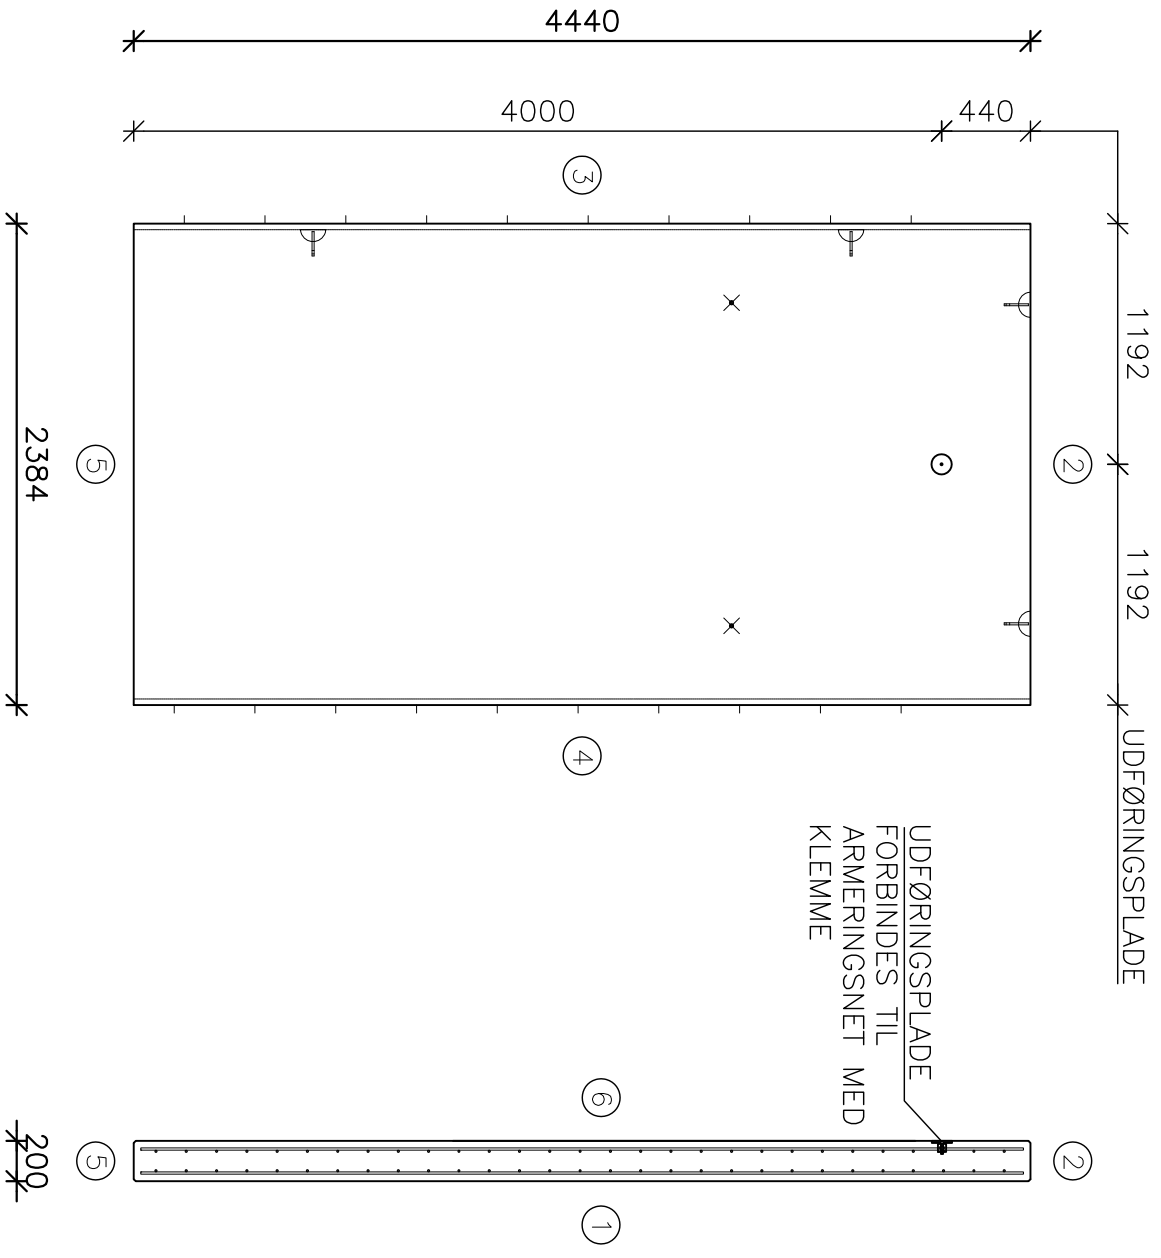

UDFØRINGSPLADE DEHN 478 019 (RUSTFRI)
 KLEMME DEHN 390 053 / 308 040

SIDE 1, OPSIDE

REV. NR.	ÆNDRING OMFATTER	SIGN.	DATO
A	Klemme 308 040 tilføjet	HHU	20.04.2016

UDLIGNINGSFORBINDELSE
 (POTENTIALEUDLIGNING)

EMNE: STANDARDDETALJE
SAGSNR: 1820
TEGN. NR. HHU
SIGN: HHU
DATO: 02.02.2016

JANSJANGEL 8 DK-4600 VIBERO, Tlf. 46 57 26 57, Fax. 46 57 26 67